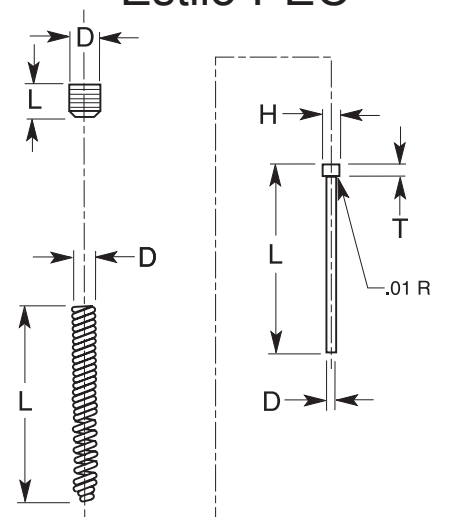

Estilo PEC

Descuentos por cantidad			
1-24	25-49	50-99	100 +
NETO	5%	10%	Llamar

Como solicitar: EJEMPLO			
Estilo	Largo	Mat.	Cant.
PEB-31	3 1/4	PM-M4	50

• Suministro desde almacén