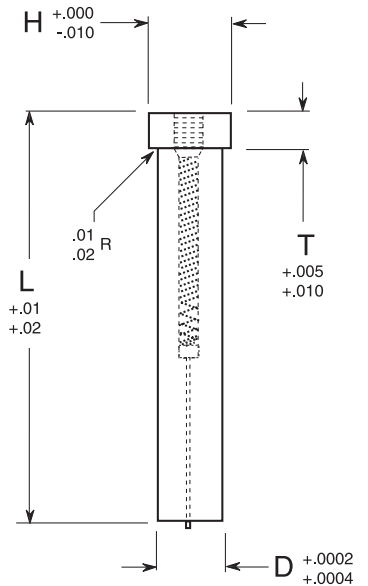

Cláusula de exención de responsabilidad: Todos los precios están en dolar USA. No nos hacemos responsables por errores tipográficos.

LOCAL & INTERNACIONAL 860.229.9902
LLAMADA SIN CARGO DESDE EE.UU. 800.325.7593
FAX 860.224.4238
E-MAIL sales@ppunch.com

PUNZONES SEMIACABADO EJECTORES

M-2: Rc 60/63 • D-2, PM-M4, PM-10V: Rc 61/63

Estilo PEB

Estilo PEB	D Díam.	H	T	L = Longitud 1/4" Incr.	Componente (PEC)	Precio			
						M-2	D-2	PM-M4	PM-10V
12*	1/8	1/4	1/8	1 1/4 - 2 1/2	10	22.35	Por encargo		
18	3/16	5/16	1/8	1 1/4 - 3	20	16.69	17.56	20.29	23.95
25	1/4	3/8	3/16	1 1/4 - 3	29	17.01	17.90	20.69	24.41
31	5/16	7/16	3/16	1 1/4 - 4	42	17.01	17.90	21.95	26.88
37	3/8	1/2	3/16	1 1/4 - 4	60	17.01	17.90	21.95	26.88
43	7/16	9/16	3/16	1 1/2 - 4	60	18.86	19.86	24.70	30.48
50	1/2	5/8	3/16	1 1/2 - 4	60	18.86	19.86	24.70	30.48
62	5/8	3/4	3/16	1 1/2 - 4	90	20.61	21.70	29.02	36.46
75	3/4	7/8	3/16	1 1/2 - 4	90	28.05	29.48	40.64	43.79
100	1	1 1/8	3/16	1 1/2 - 4	90	43.91	48.32	56.33	62.80

* PEB-12 sólo en existencias de M-2

Especificación componente

Componente	Tornillo de fijación		Resorte		Clavija				Precio cada juego
	D	L	D	L	D	L	H	T	
PEC-05	3-48	0.19	.080	2.40	.017	1.10	.048	.031	2.75
PEC-10	2-56	0.12	.065	2.40	.022	2.0	.062	.031	2.50
PEC-20	3-48	0.19	.080	2.40	.027	2.0	.062	.047	2.50
PEC-29	5-40	0.19	.104	2.40	.027	2.0	.073	.047	2.50
PEC-42	8-32	0.19	.135	3.20	.041	2.0	.094	.062	2.50
PEC-60	10-32	0.19	.167	3.00	.058	2.0	.120	.062	2.50
PEC-90	1/4-28	0.25	.216	3.05	.089	2.25	.156	.094	2.50
PEC-120	5/16-24	0.25	.270	2.56	.120	2.2	.188	.094	3.45